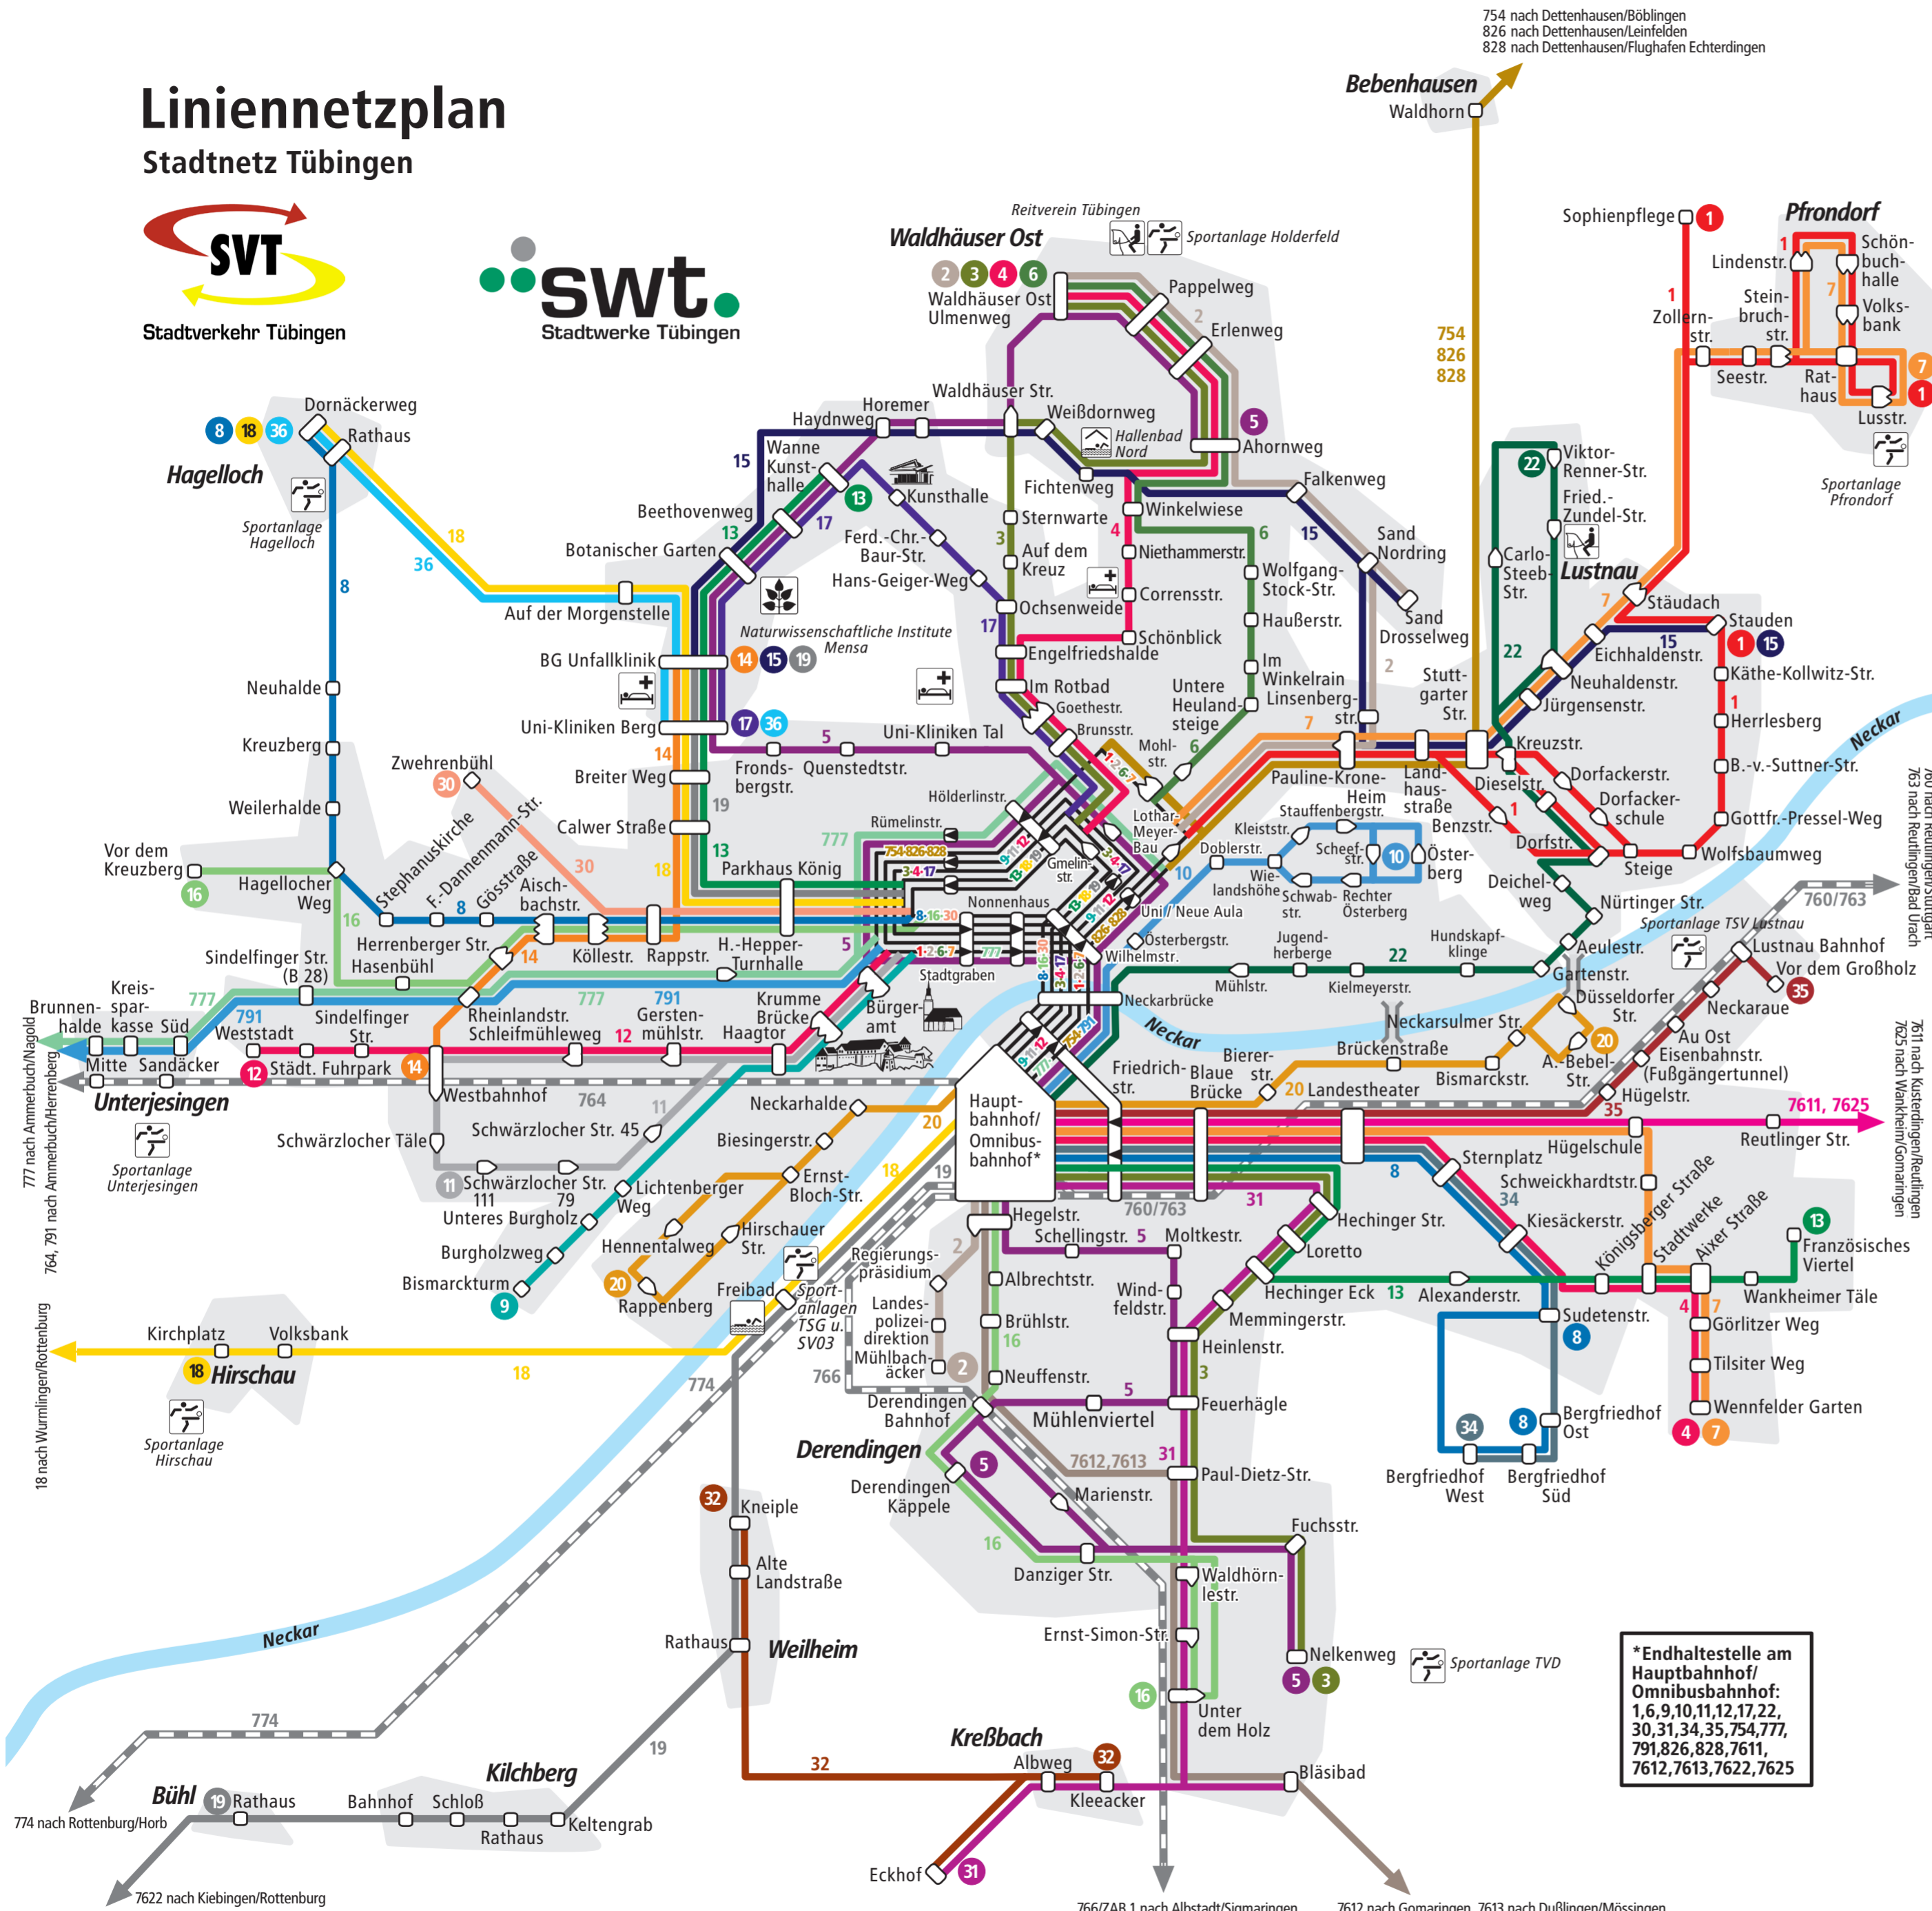

Linienetzplan

Stadtnetz Tübingen

Linienverzeichnis

1	Pfrondorf - Herrlesberg - Steige - Lustnau - Obf
2	Waldhäuser Ost - Sand - Obf - Mühlbachäcker
3	Waldhäuser Ost - Sternwarte - Obf - Loretto - Feuerhägle - Gartenstadt
4	Waldhäuser Ost - Winkelwiese - Obf - Sternplatz - Wennfelder Garten
5	Waldhäuser Ost - Wanne - Kliniken - Obf - Feuerhägle - Derendingen - Gartenstadt
6	Waldhäuser Ost - Haußerstraße - Obf
7	Pfrondorf - Lustnau - Obf - Depot - Wennfelder Garten
8	Hagelloch - Hagellocher Weg - Obf - Sternplatz - Sudetenstraße - Bergfriedhof
9	Schloßberg - Haagtor - Obf
10	Obf - Österberg - Obf
11	Obf - Haagtor - Westbahnhof - Schwärzlocher Straße - Obf
12	Weststadt - Westbahnhof - Haagtor - Obf
13	Wanne Kunsthalle - Kliniken - Obf - Loretto - Französisches Viertel
14	BG Unfallklinik - Herrenberger Straße - Westbahnhof
15	BG Unfallklinik - Waldhäuser Ost - Lustnau - Stauden
16	Steinlachwasen - Derendingen - Obf - Parkhaus König - Vor dem Kreuzberg
17	Kliniken - Wanne - Philosophenweg - Obf
18	Hagelloch - Kliniken - Obf - Freibad - Hirschau (- Rottenburg - Poltringen)
19	BG Unfallklinik - Obf - Freibad - Weilheim - Kilchberg - Bühl (- Kiebingen - Rottenburg)
20	Rappenberg - Obf - Unterer Wert
22	Obf - Gartenstraße - Lustnau - Obf
30	SAM Zwehrenbühl - Obf
31	SAM Eckhof - Kreßbach - Steinlachwasen - Feuerhägle - Loretto - Obf
32	SAM Eckhof - Kreßbach - Weilheim
34	SAM Bergfriedhof - Galgenberg - Sternplatz - Obf
35	SAM Neckaraue - Au Ost - Eisenbahnstraße - Obf
36	SAM Hagelloch - Kliniken
754	Tübingen - Bebenhausen - Dettenhausen - Böblingen/Sindelfingen
777	Tübingen - Ammerbuch - Nagold - Wildbad
791	Tübingen - Ammerbuch - Herrenberg
826	Tübingen - Bebenhausen - Dettenhausen - Leinfelden
828	Tübingen - Bebenhausen - Dettenhausen - Flughafen Echterdingen
7611	Tübingen - Kusterdingen - Mark West - Reutlingen
7612	Tübingen - Gomaringen
7613	Tübingen - Ofterdingen - Mössingen
7622	Tübingen - Rottenburg
7625	Tübingen - Wankheim - Gomaringen
760	Tübingen - Plochingen - Stuttgart
763	Tübingen - Bad Urach
764	Tübingen - Herrenberg
766	Tübingen - Sigmaringen - Aulendorf
774	Tübingen - Rottenburg - Horb