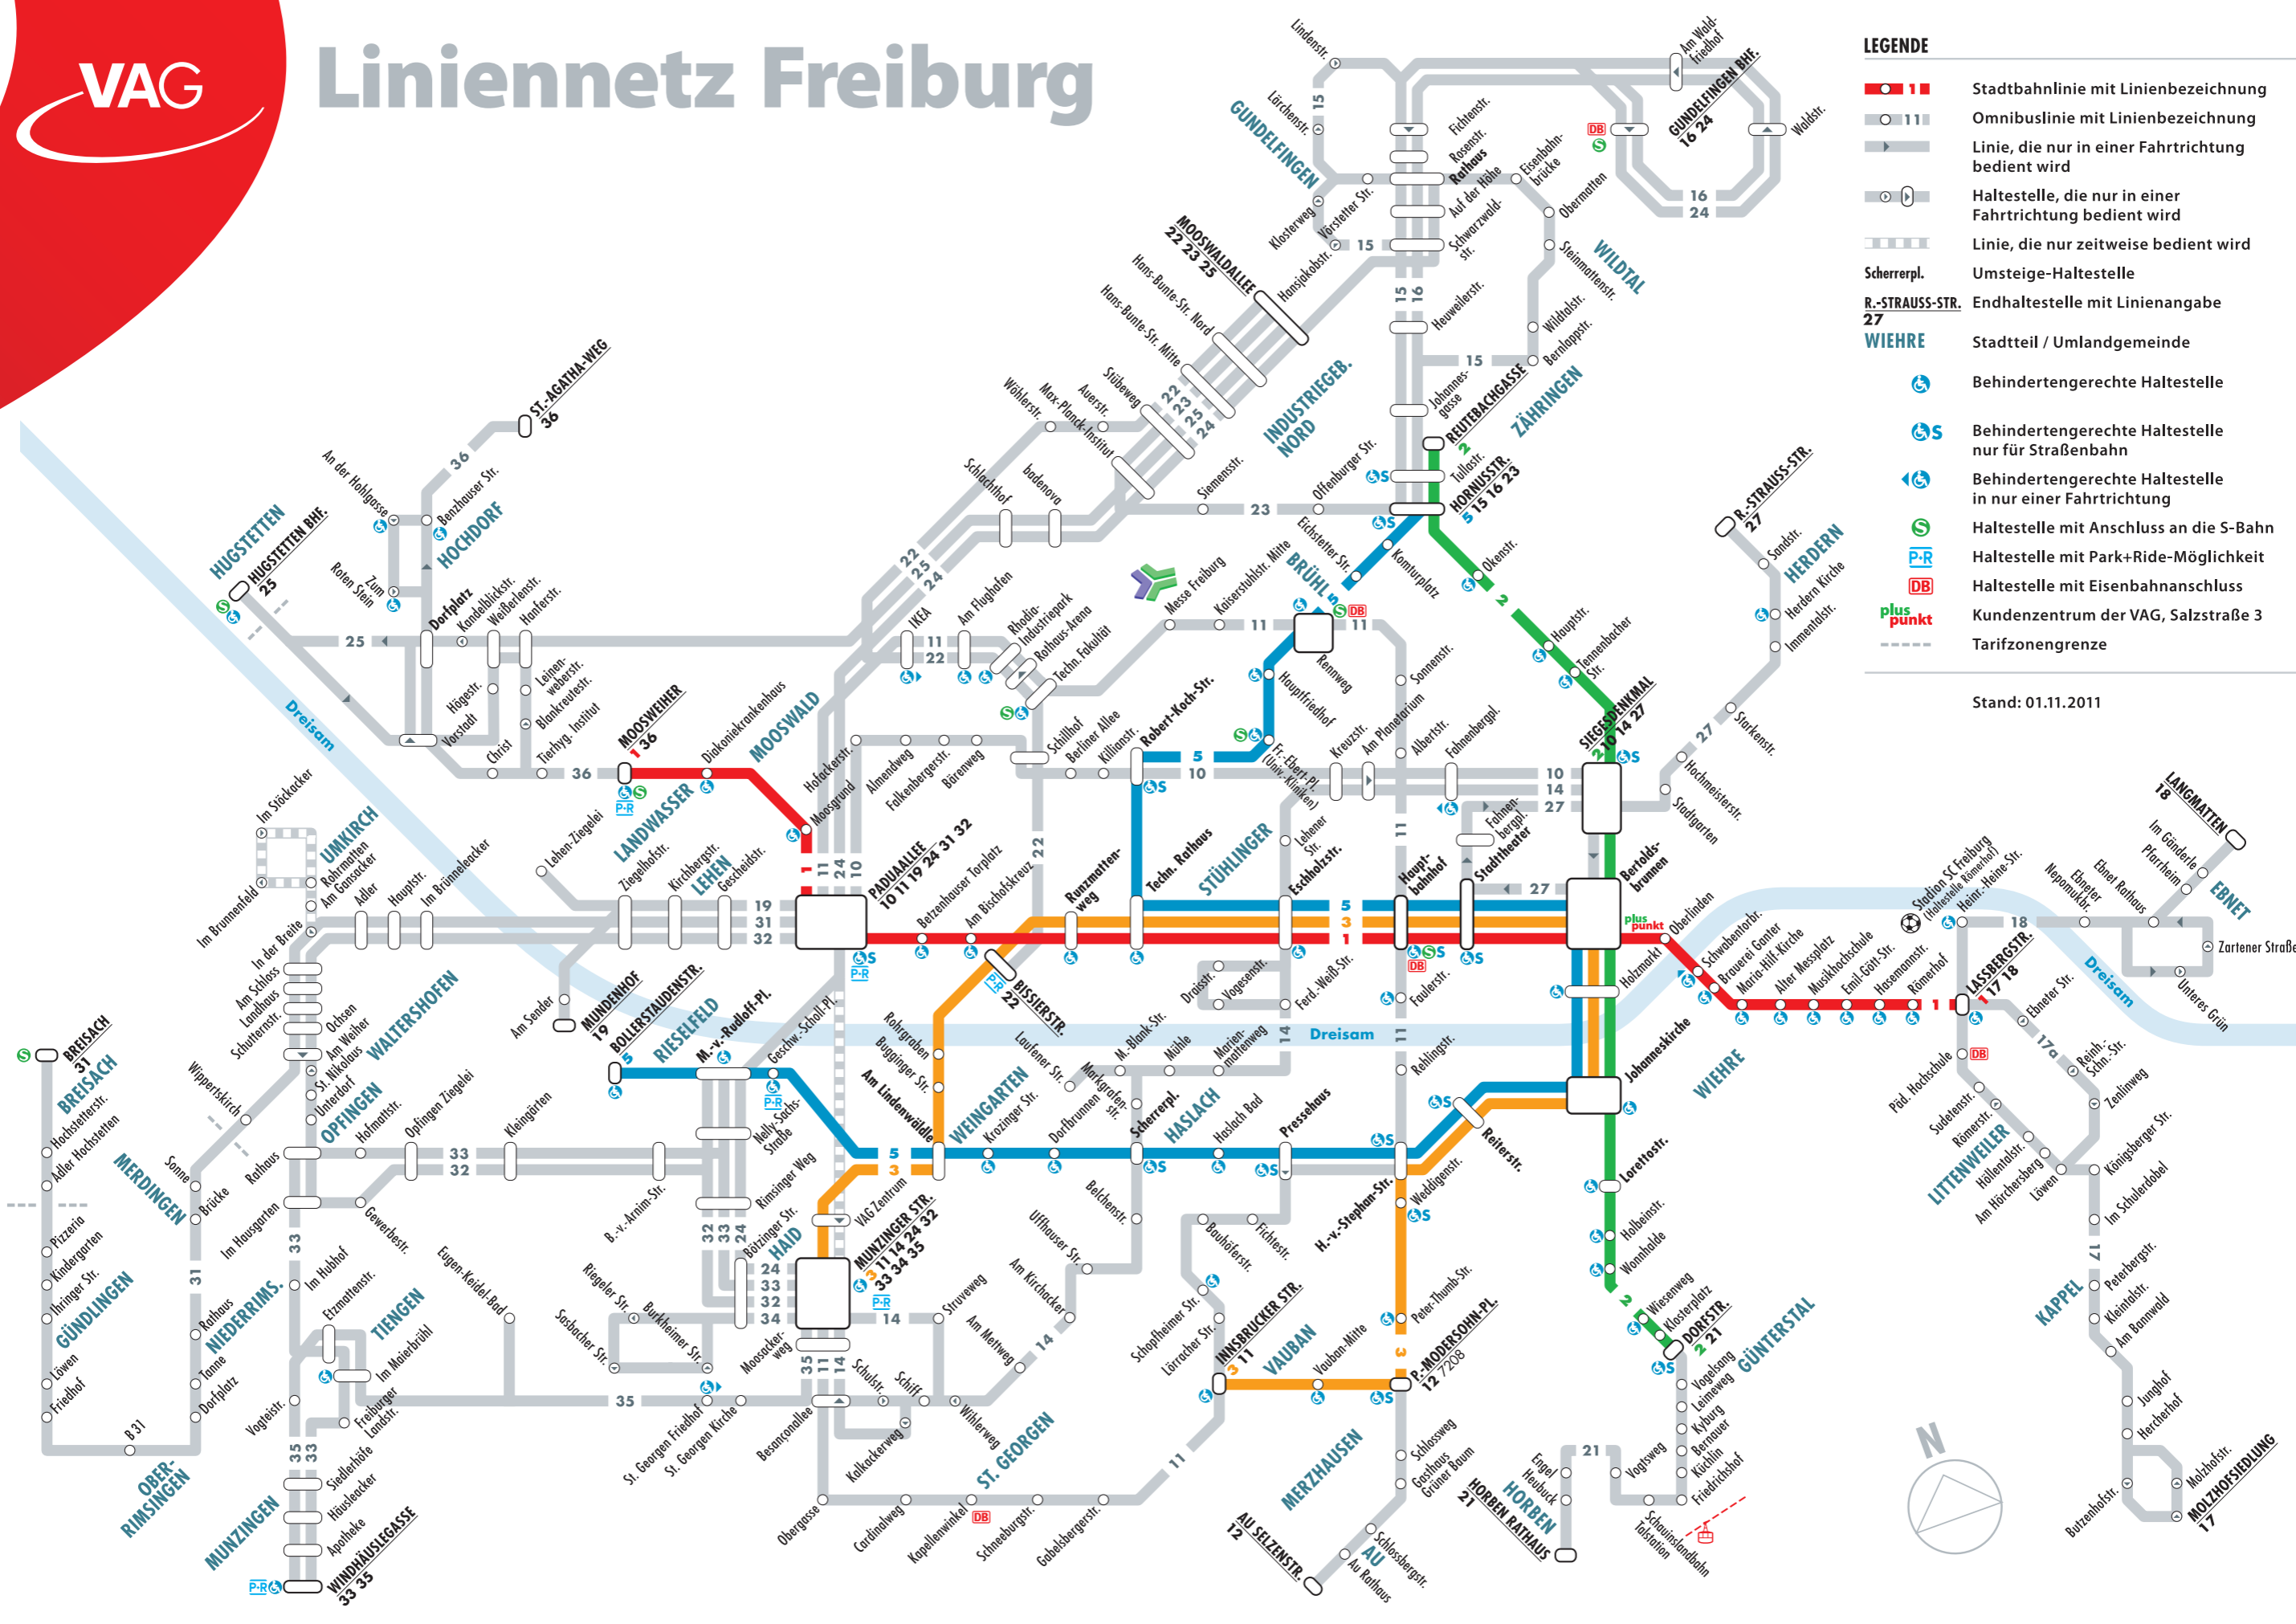

Liniennetz Freiburg

LEGENDE

- Stadtbahnlinie mit Linienbezeichnung
- Omnibuslinie mit Linienbezeichnung
- Linie, die nur in einer Fahrtrichtung bedient wird
- Haltestelle, die nur in einer Fahrtrichtung bedient wird
- Linie, die nur zeitweise bedient wird
- Scherrerpl. Umsteige-Haltestelle
- R.-STRAUSS-STR. 27 Endhaltestelle mit Linienangabe
- WIEHRE Stadtteil / Umlandgemeinde
- Behindertengerechte Haltestelle
- Behindertengerechte Haltestelle nur für Straßenbahn
- Behindertengerechte Haltestelle in nur einer Fahrtrichtung
- Haltestelle mit Anschluss an die S-Bahn
- Haltestelle mit Park+Ride-Möglichkeit
- Haltestelle mit Eisenbahnanschluss
- Kundenzentrum der VAG, Salzstraße 3
- Tarifzongengrenze